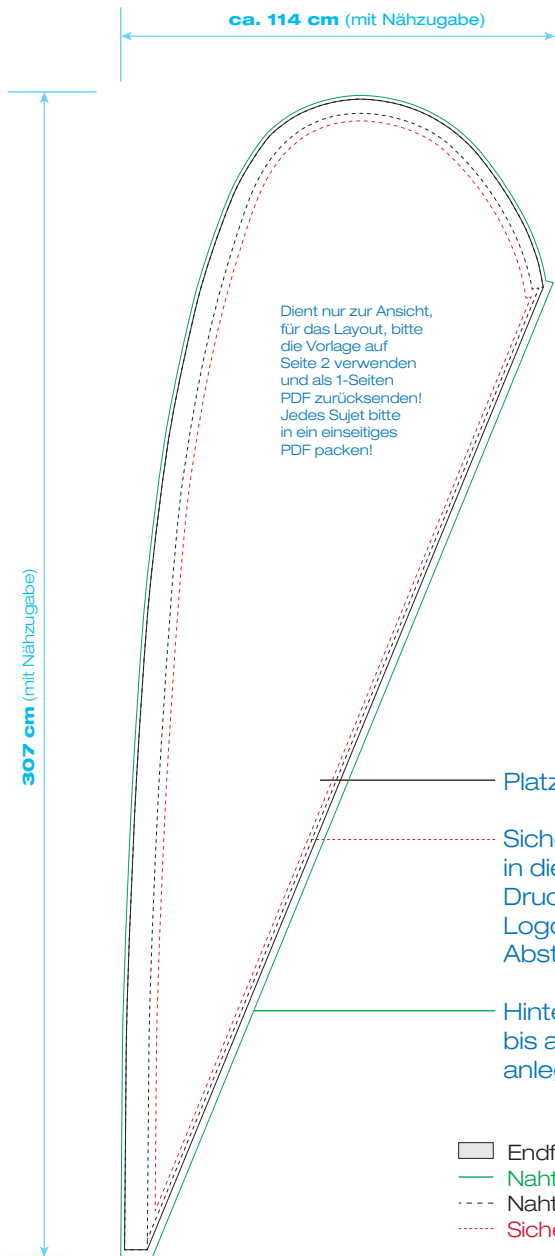

RofflerAir 1 M

ENTWURFSVORLAGE

Format

mit Nähzugabe
ca. 114 cm x 307 cm

M 1:20

Bilder

Bildauflösung 720dpi

Achtung:

Alle Entwurfslinien,
Konturen und
Informationen nach
dem Layouten
entfernen,
da sie sonst
angedruckt werden!

M 1:10

RofflerAir 1 M

- Endformat (sichtbar)
- Druckbereich inkl. Nahtzugabe und Überfüller
- - - Naht
- · · · · Sicherheitsabstand