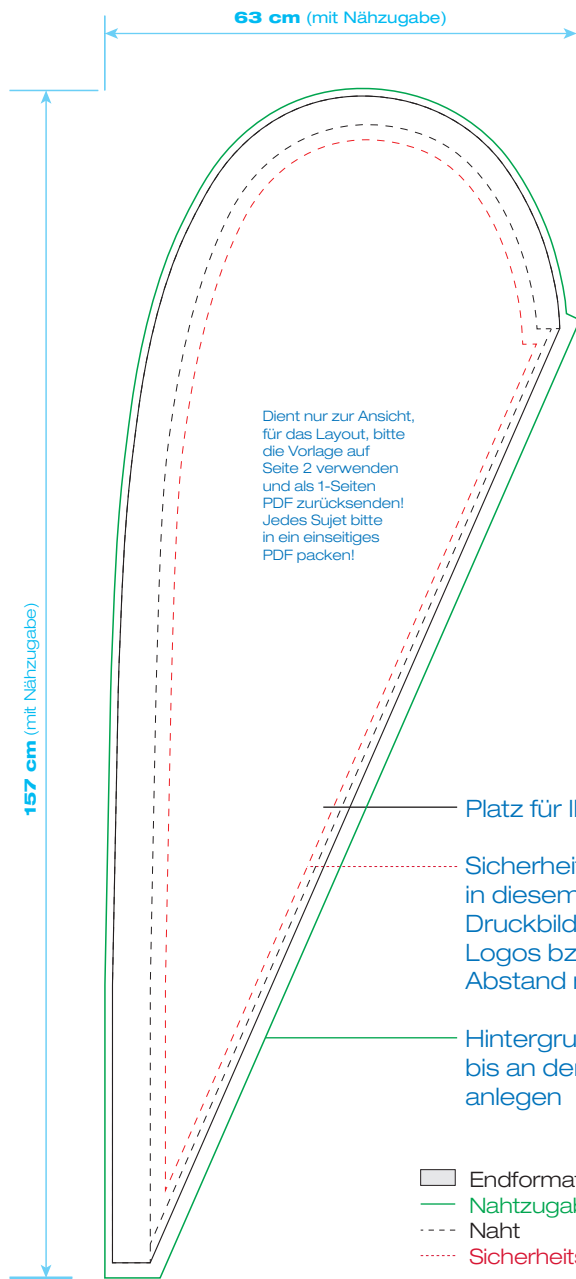

RofflerAir 1 XS

ENTWURFSVORLAGE

Format

mit Nähzugabe
62 cm x 157 cm

M 1:10

Bilder

Bildauflösung 720dpi

Achtung:

Alle Entwurfslinien,
Konturen und
Informationen nach
dem Layouten
entfernen,
da sie sonst
angedruckt werden!

M 1:10

RofflerAir 1 XS

- Endformat (sichtbar)
- Druckbereich inkl. Nahtzugabe und Überfüller
- - - Naht
- Sicherheitsabstand