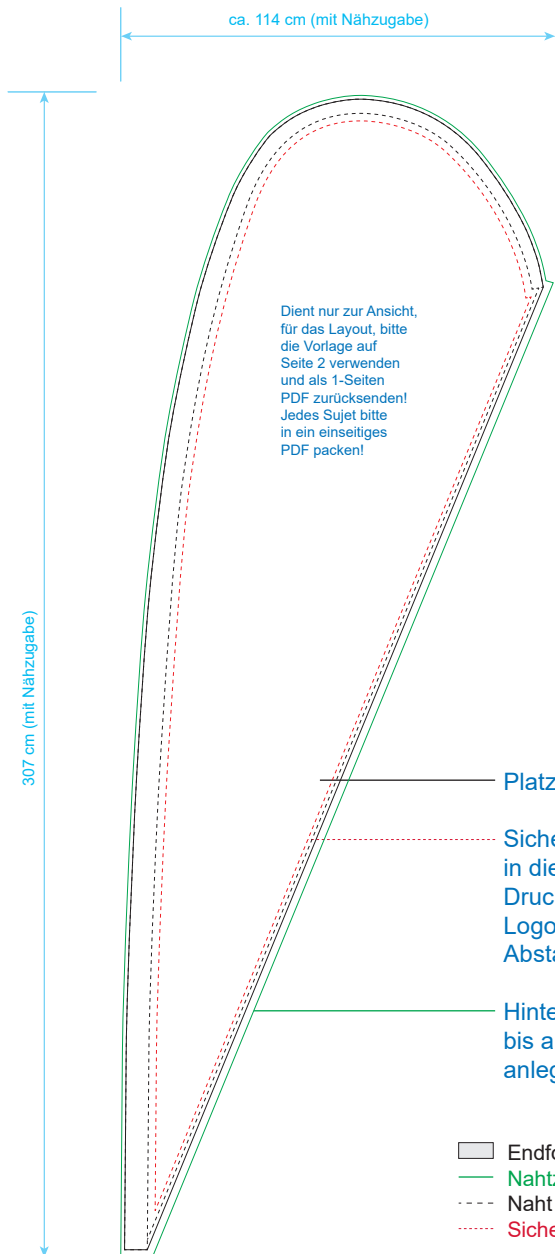

RofflerAir 1 M

ENTWURFSVORLAGE

Format

mit Nähzugabe
ca. 114 cm x 307 cm

M 1:20

Bilder

Bildauflösung 720dpi

Achtung:
Alle Entwurfslinien,
Konturen und
Informationen nach
dem Layouten
entfernen,
da sie sonst
angedruckt werden!

M 1:10

RofflerAir 1 M

- Endformat (sichtbar)
- Druckbereich inkl. Nahtzugabe und Überfüller
- - - Naht
- · - · - Sicherheitsabstand