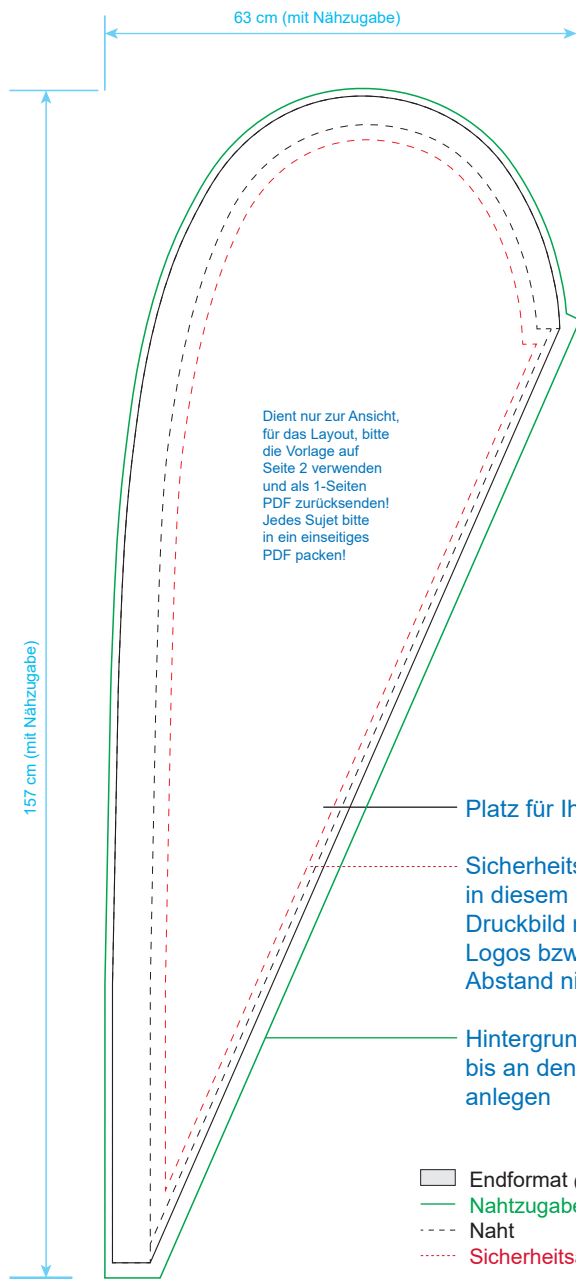

RofflerAir 1 XS

ENTWURFSVORLAGE

Format

mit Nahtzugabe
62 cm x 157 cm

M 1:10

Bilder

Bildauflösung 720dpi

Achtung:
Alle Entwurfslinien,
Konturen und
Informationen nach
dem Layouten
entfernen,
da sie sonst
angedruckt werden!

M 1:10

RofflerAir 1 XS

- Endformat (sichtbar)
- Druckbereich inkl. Nahtzugabe und Überfüller
- - - Naht
- · · · Sicherheitsabstand