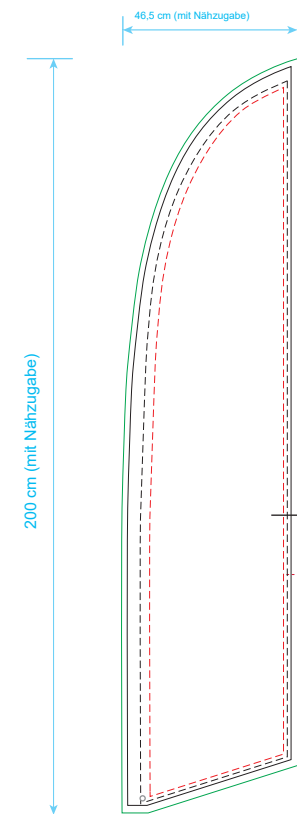

## ENTWURFSVORLAGE

### Format

mit Nähzugabe  
46,5 cm x 200 cm

M 1:20

### Bilder

Bildauflösung 720dpi

Dient nur zur Ansicht,  
für das Layout, bitte  
die Vorlage auf  
Seite 2 verwenden  
und als 1-Seiten  
PDF zurücksenden!  
Jedes Sujet bitte  
in ein einseitiges  
PDF packen!

Platz für Ihren Entwurf

Sicherheitsabstand:  
in diesem Bereich wird das  
Druckbild nicht durchgenäht,  
Logos bzw. Text sollten diesen  
Abstand nicht überschreiten

Hintergrundfarben und Bilder  
bis an den Rand der Nähzugabe  
anlegen