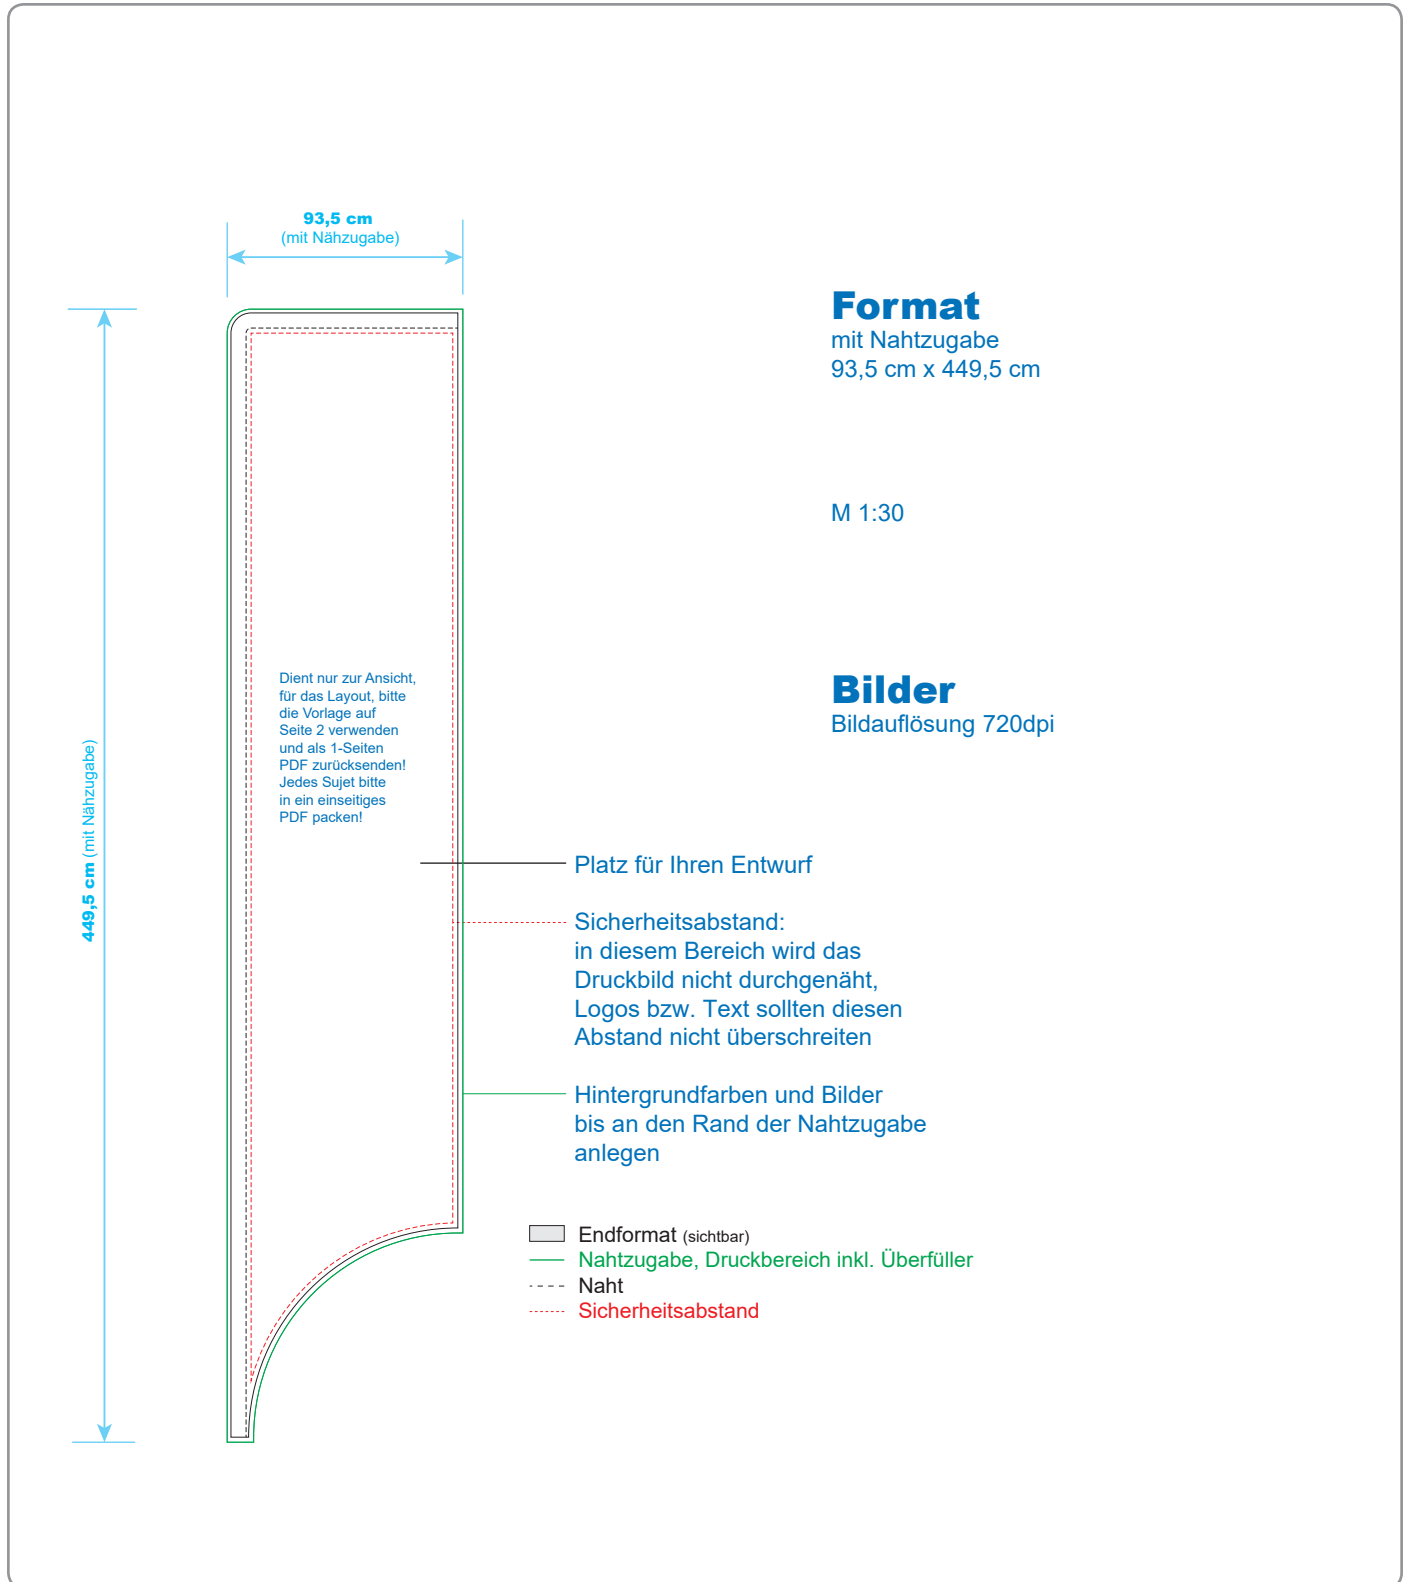

Roffler Promo dynamic L 90 x 446 cm

ENTWURFSVORLAGE

Achtung:

Alle Entwurfslinien,
Konturen und
Informationen nach
dem Layouten
entfernen,
da sie sonst
angedruckt werden!

M 1:10

**Roffler Promo dynamic L
90 x 446 cm**

- Endformat (sichtbar)
- Druckbereich inkl.
Nahtzugabe und
Überfüller
- Naht
- Sicherheitsabstand