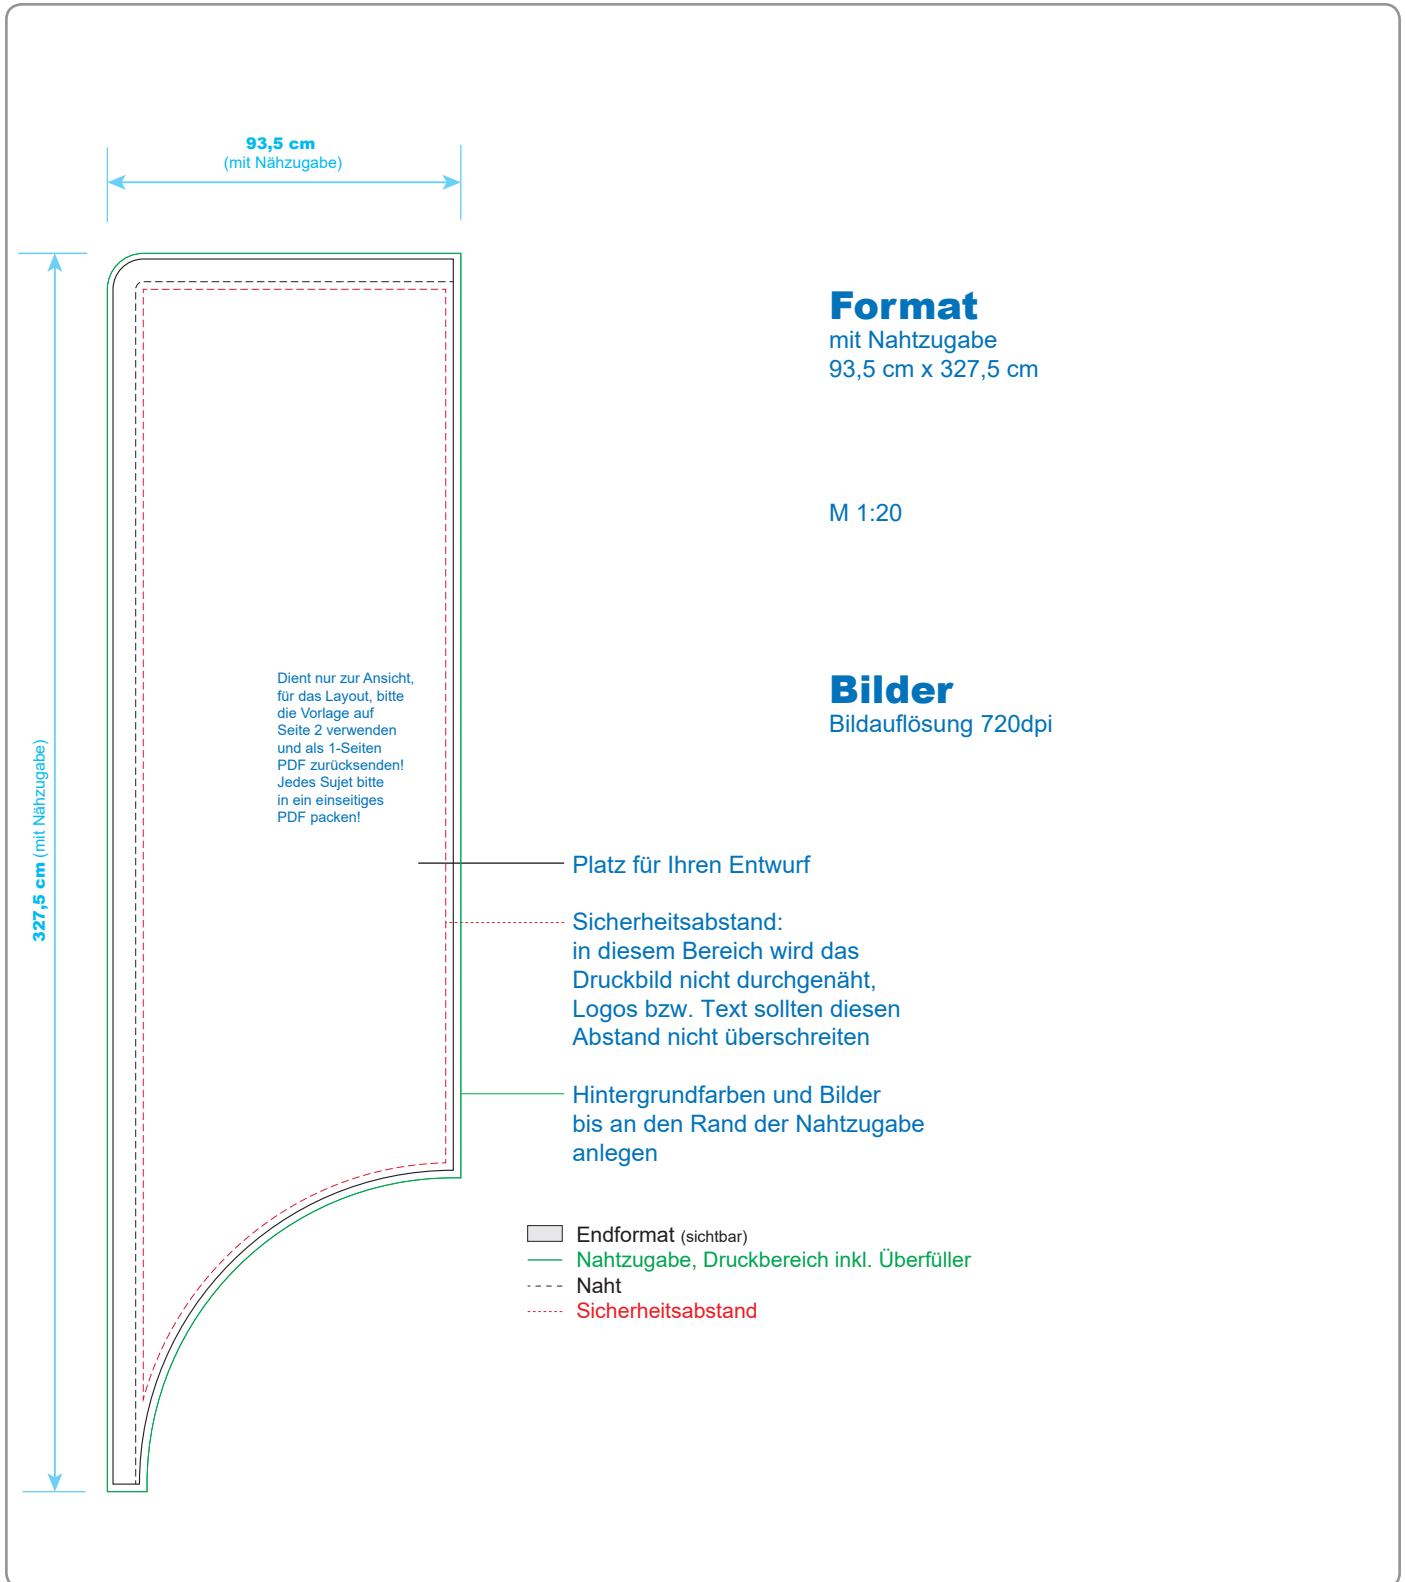

# Roffler Promo dynamic M 90 x 324 cm

## ENTWURFSVORLAGE

### **Achtung:**

Alle Entwurfslinien,  
Konturen und  
Informationen nach  
dem Layouten  
entfernen,  
da sie sonst  
angedruckt werden!

M 1:10

### **Roffler Promo dynamic M 90 x 324 cm**

- Endformat (sichtbar)
- Druckbereich inkl.  
Nahtzugabe und  
Überfüller
- Naht
- Sicherheitsabstand