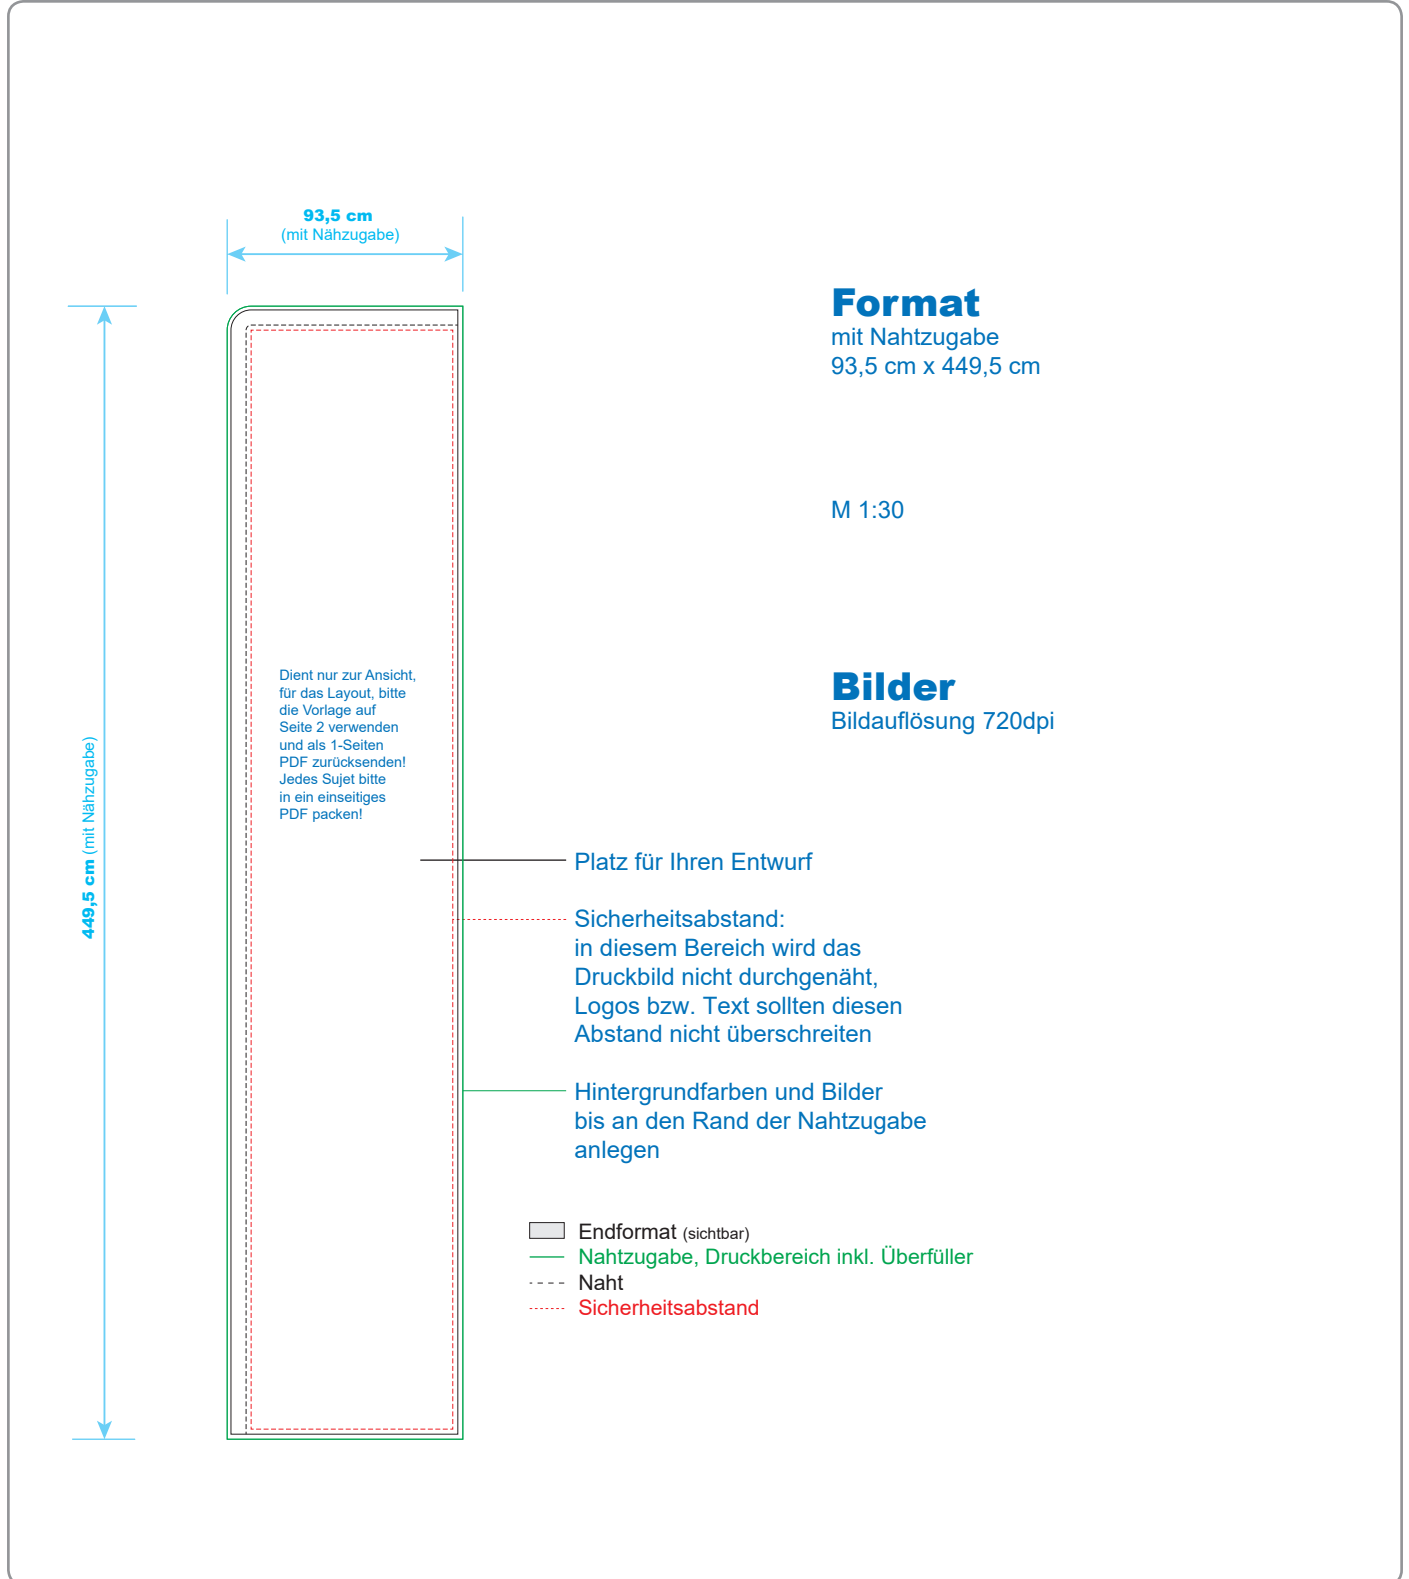

# Roffler Promo straight L 90 x 446 cm

## ENTWURFSVORLAGE

### **Achtung:**

Alle Entwurfslinien,  
Konturen und  
Informationen nach  
dem Layouten  
entfernen,  
da sie sonst  
angedruckt werden!

M 1:10

### **Roffler Promo straight L**

**90 x 446 cm**

- Endformat (sichtbar)
- Druckbereich inkl.  
Nahtzugabe und  
Überfüller
- Naht
- Sicherheitsabstand