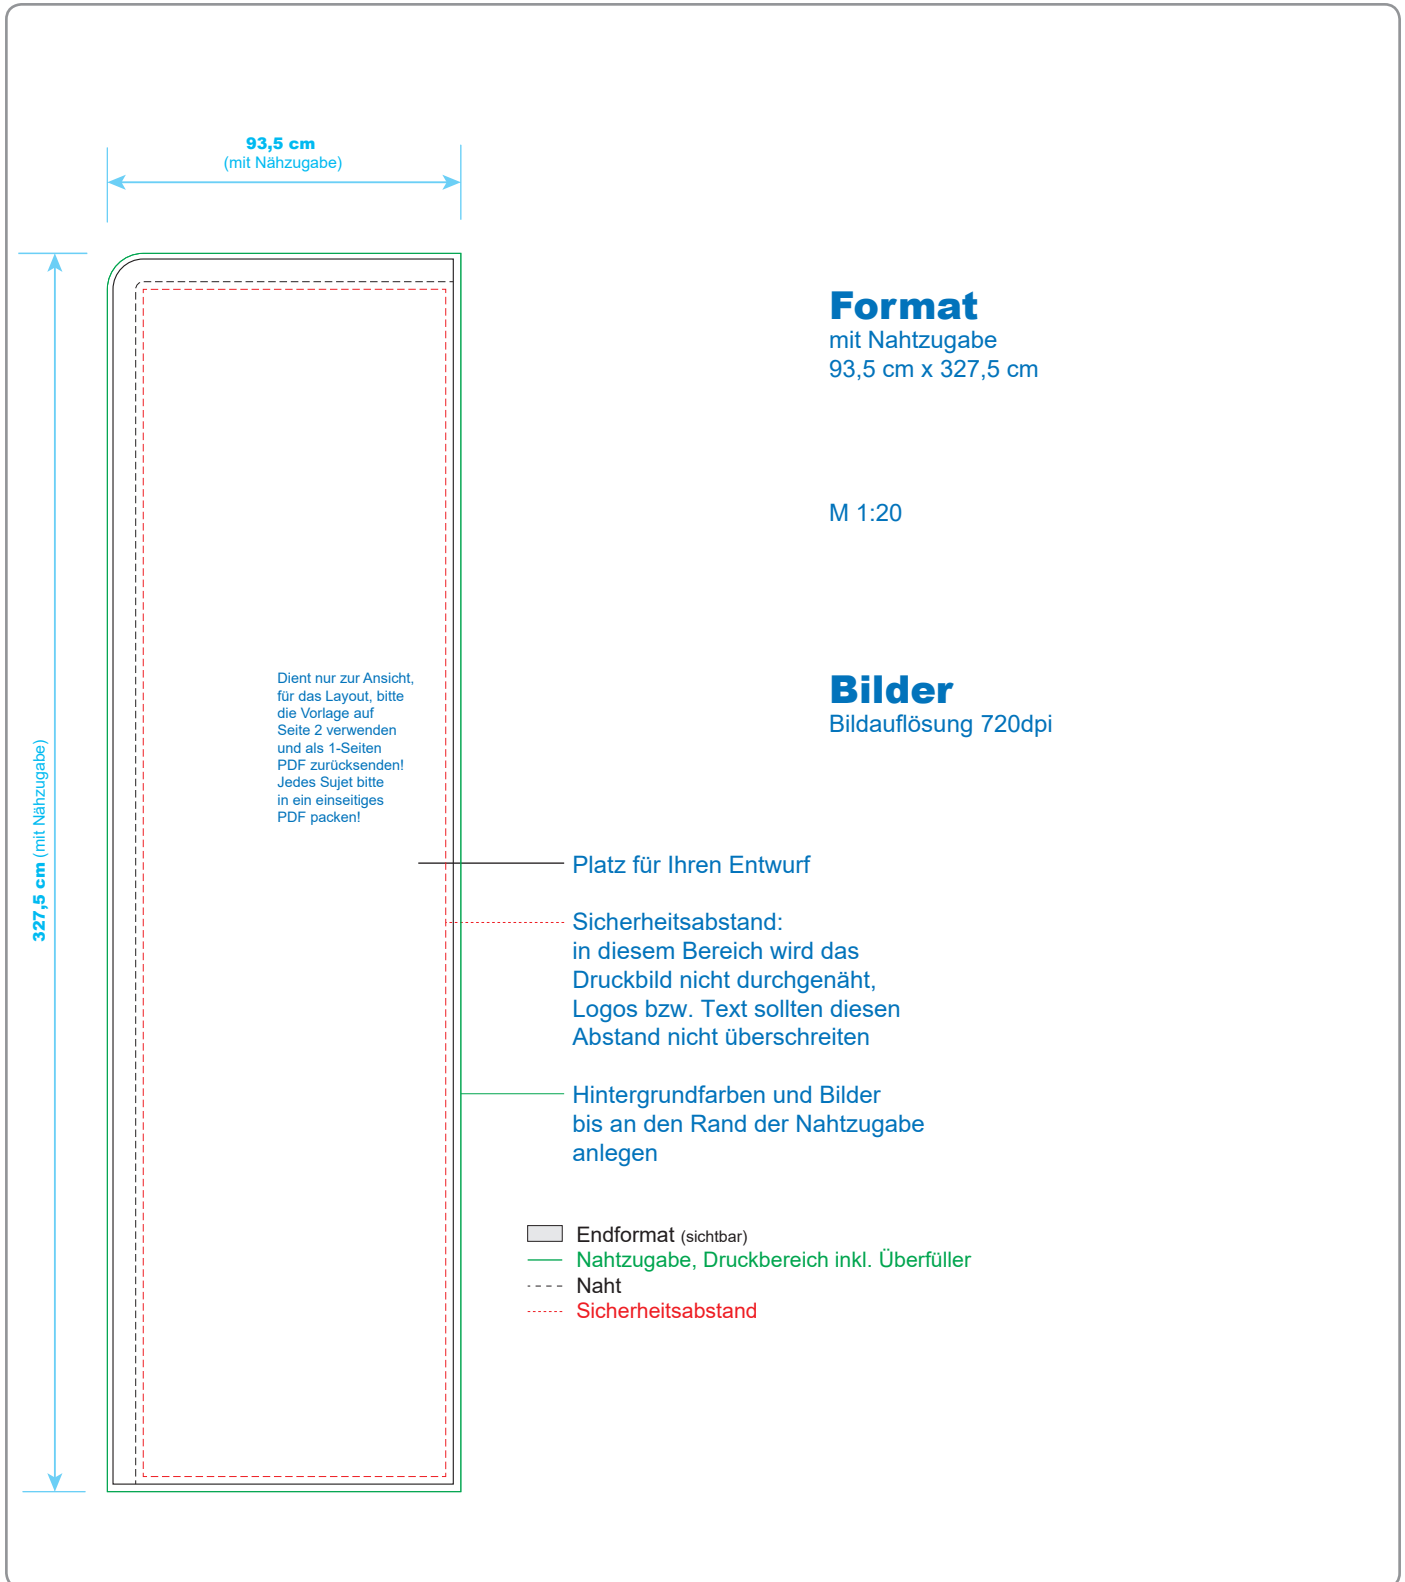

# Roffler Promo straight M 90 x 324 cm

## ENTWURFSVORLAGE

### **Achtung:**

Alle Entwurfslinien,  
Konturen und  
Informationen nach  
dem Layouten  
entfernen,  
da sie sonst  
angedruckt werden!

M 1:10

### **Roffler Promo straight M 90 x 324 cm**

- Endformat (sichtbar)
- Druckbereich inkl.  
Nahtzugabe und  
Überfüller
- Naht
- Sicherheitsabstand