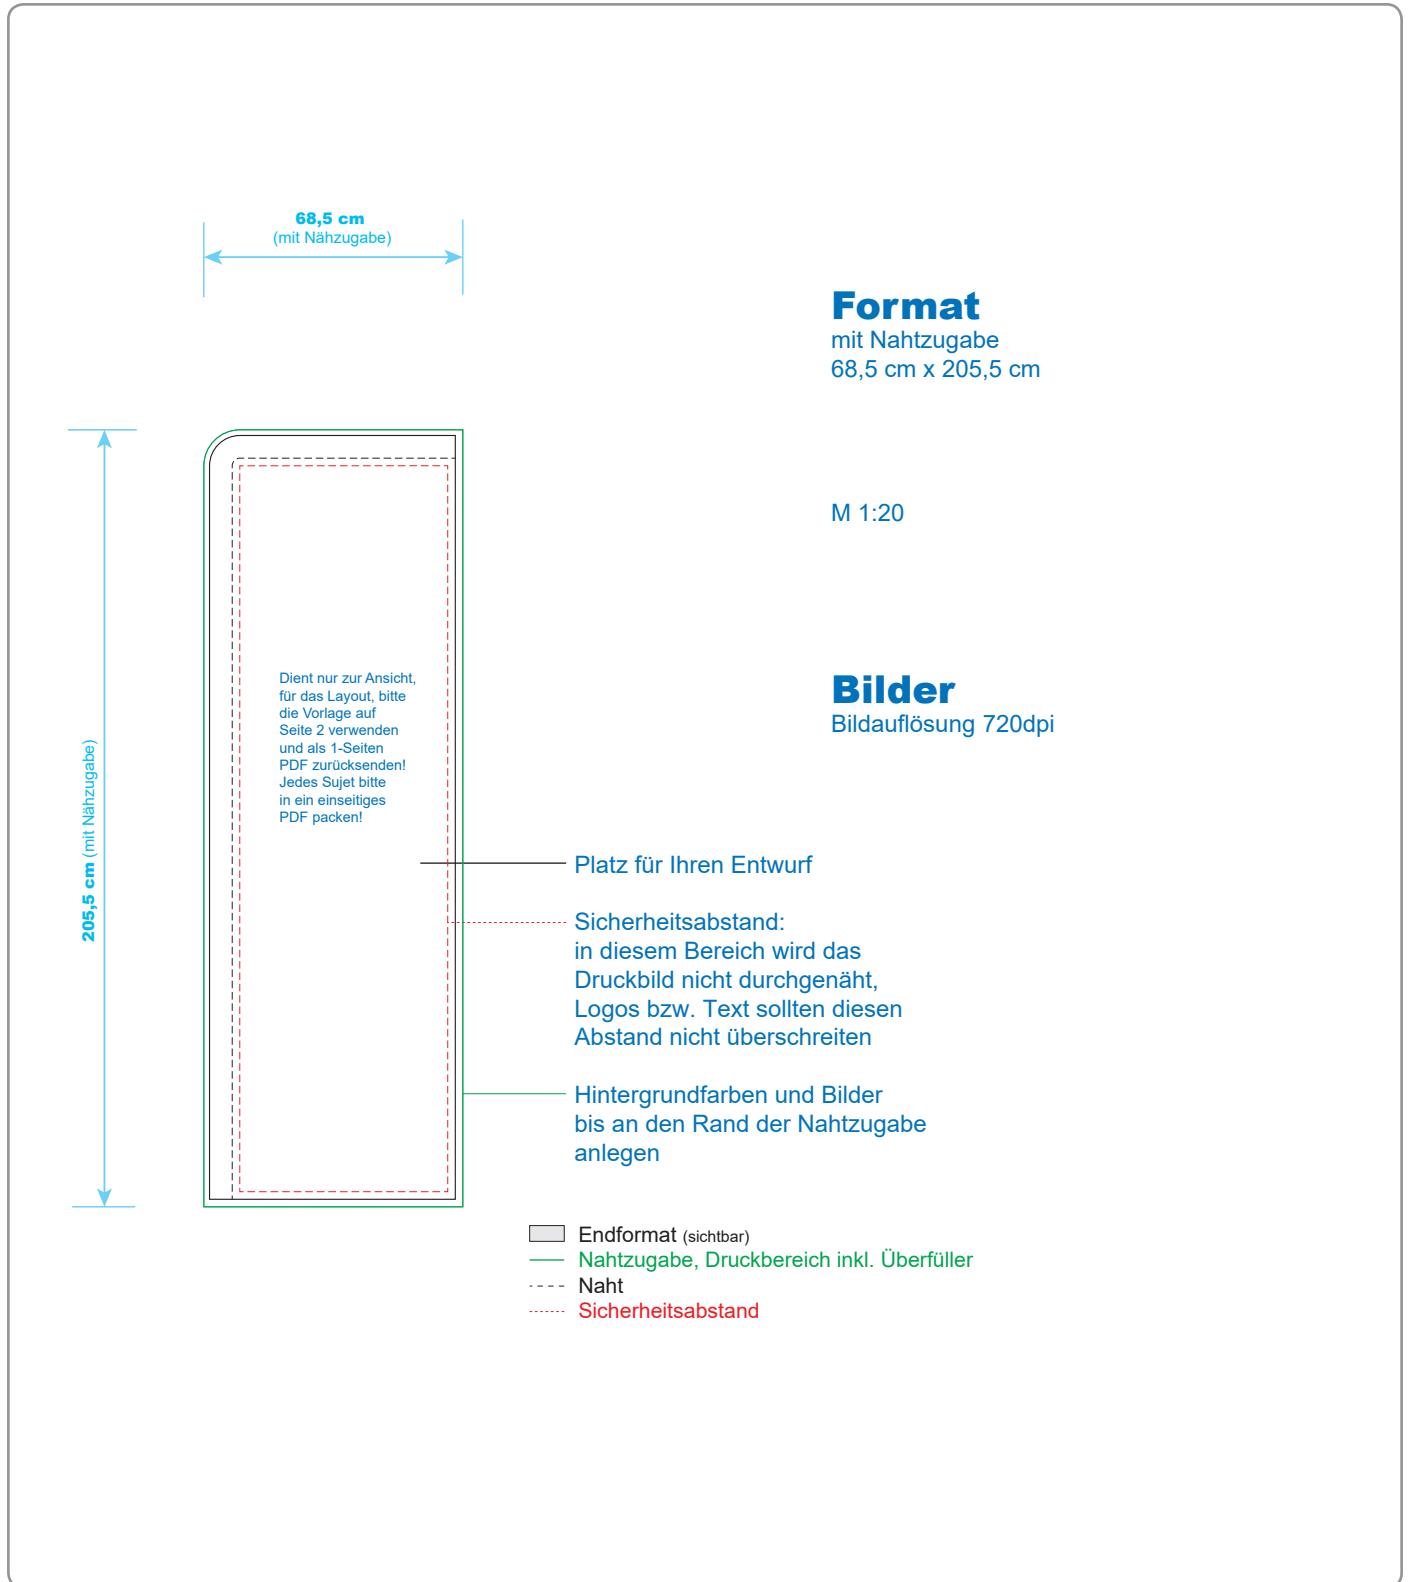

Roffler Promo straight S 65 x 202 cm

ENTWURFSVORLAGE

Achtung:

Alle Entwurfslinien,
Konturen und
Informationen nach
dem Layouten
entfernen,
da sie sonst
angedruckt werden!

M 1:10

Roffler Promo straight S 65 x 202 cm

- Endformat (sichtbar)
- Druckbereich inkl.
Nahtzugabe und
Überfüller
- Naht
- Sicherheitsabstand