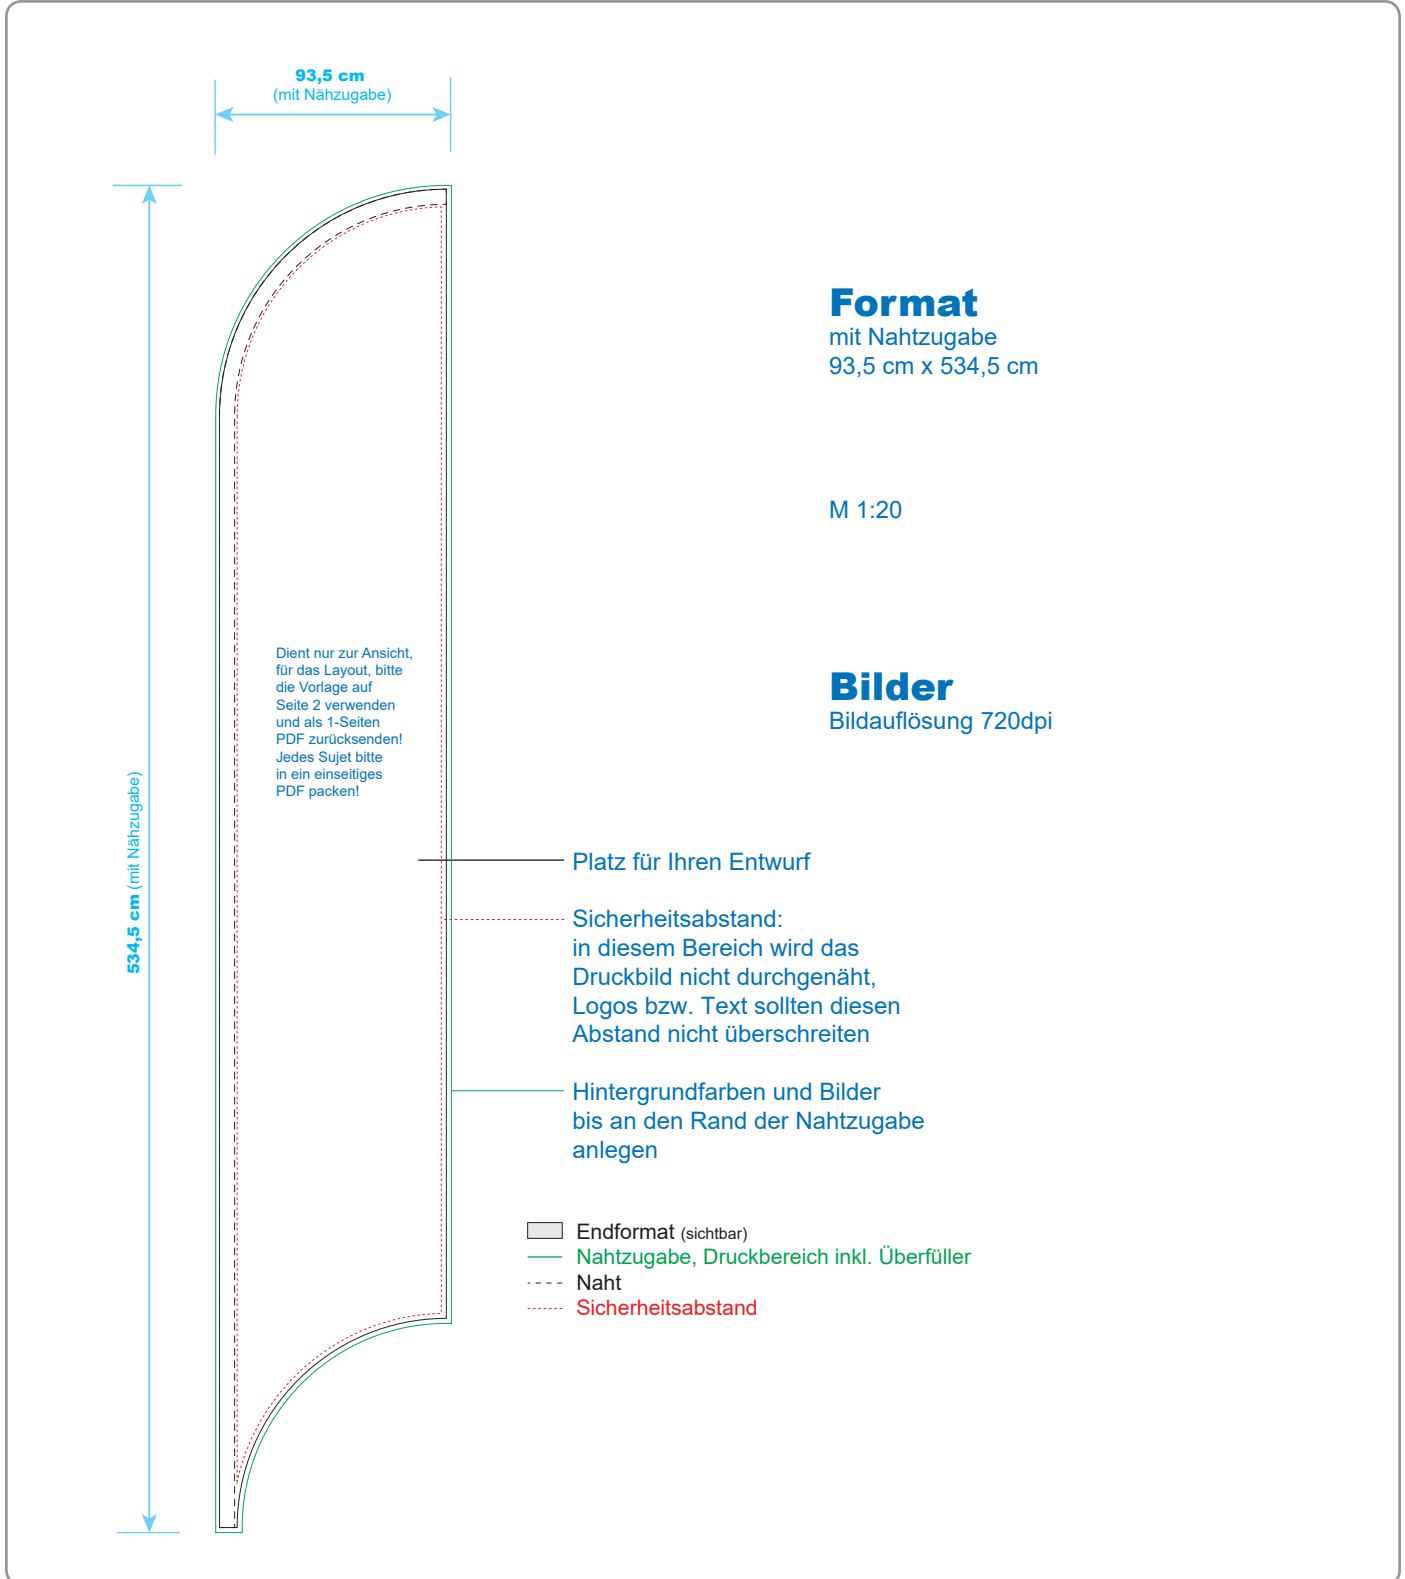

Roffler Vintage dynamic L 90 x 531 cm

ENTWURFSVORLAGE

Achtung:

Alle Entwurfslinien,
Konturen und
Informationen nach
dem Layouten
entfernen,
da sie sonst
angedruckt werden!

M 1:10

Roffler Vintage dynamic L 90 x 531 cm

- Endformat (sichtbar)
- Druckbereich inkl. Nahtzugabe und Überfüller
- Naht
- Sicherheitsabstand