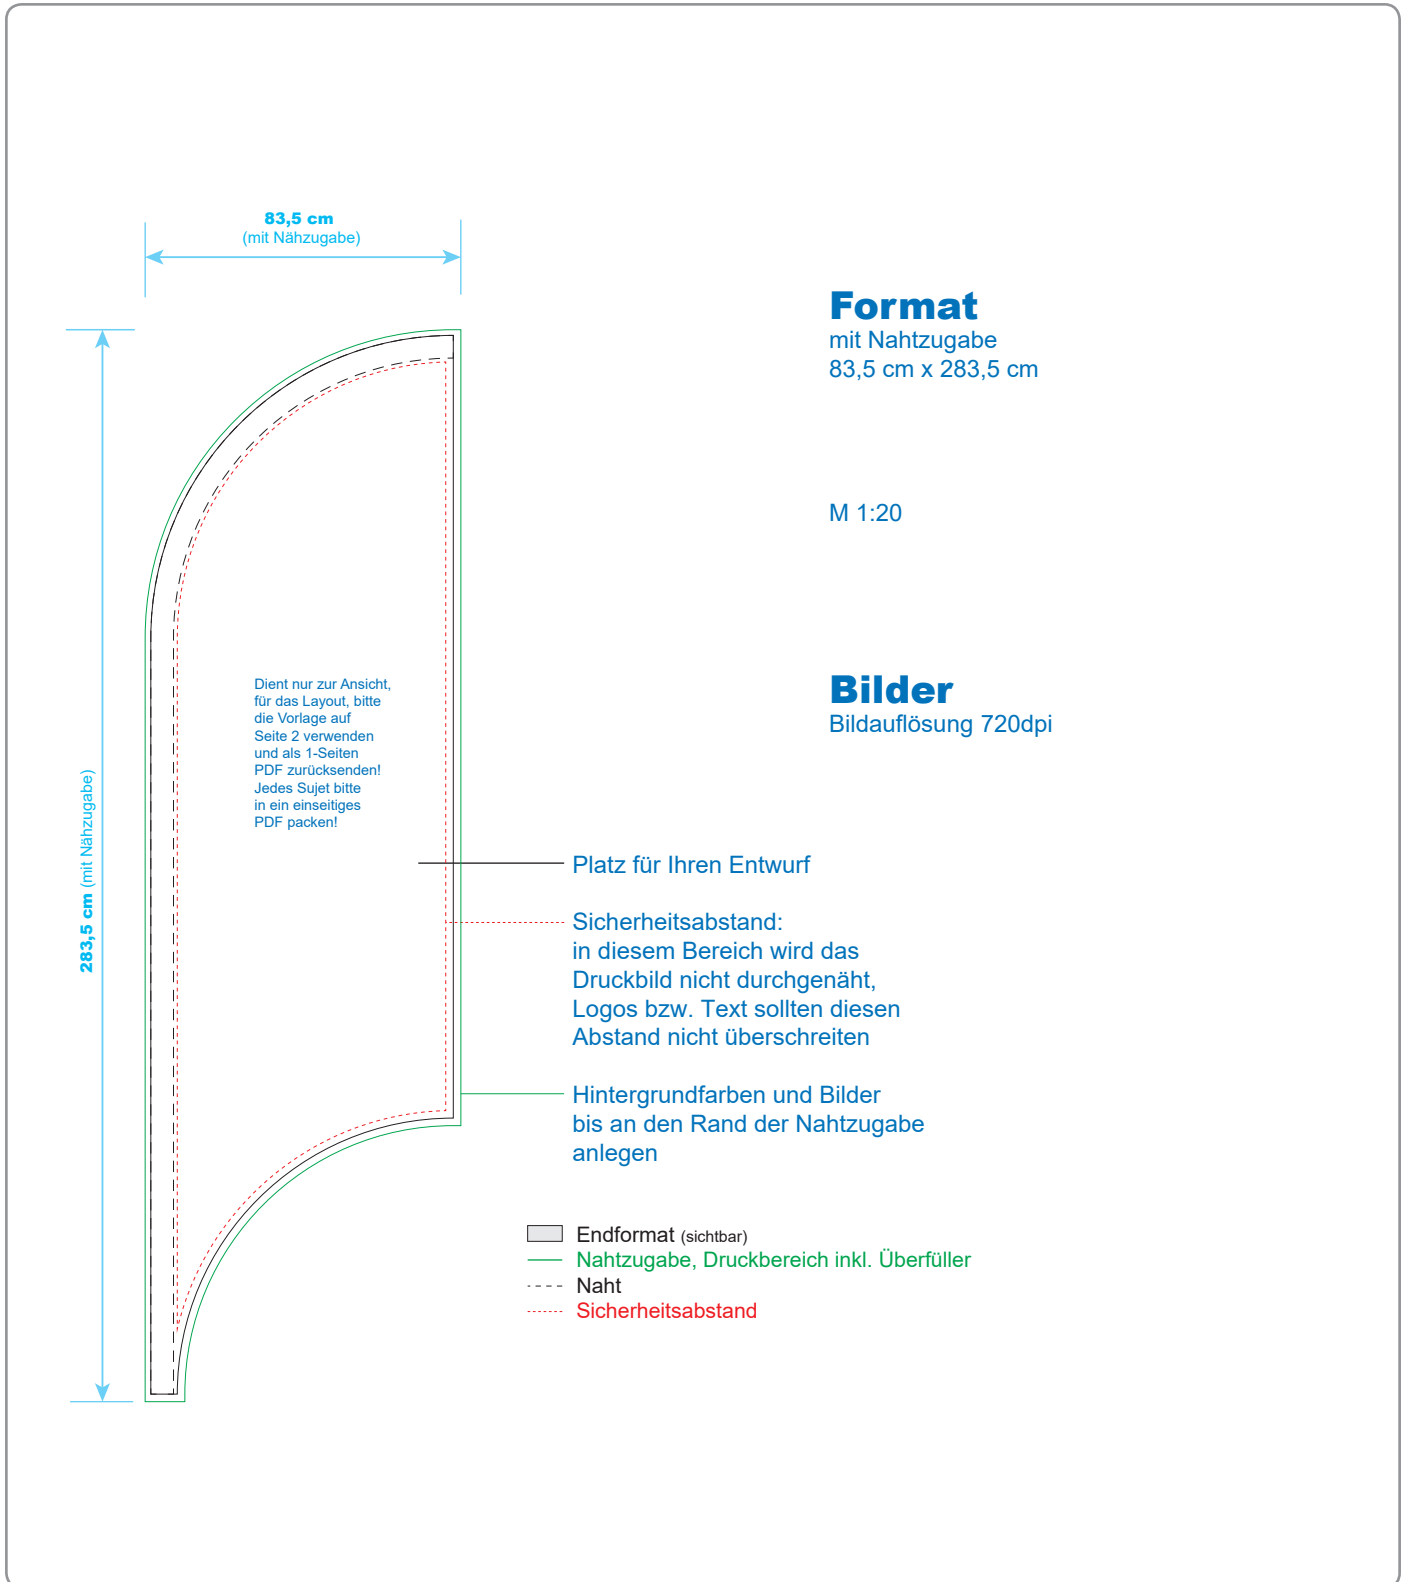

# Roffler Vintage dynamic S 80 x 280 cm

## ENTWURFSVORLAGE

### Achtung:

Alle Entwurfslinien,  
Konturen und  
Informationen nach  
dem Layouten  
entfernen,  
da sie sonst  
angedruckt werden!

M 1:10

### Roffler Vintage dynamic S 80 x 280 cm

- Endformat (sichtbar)
- Druckbereich inkl. Nahtzugabe und Überfüller
- Naht
- Sicherheitsabstand