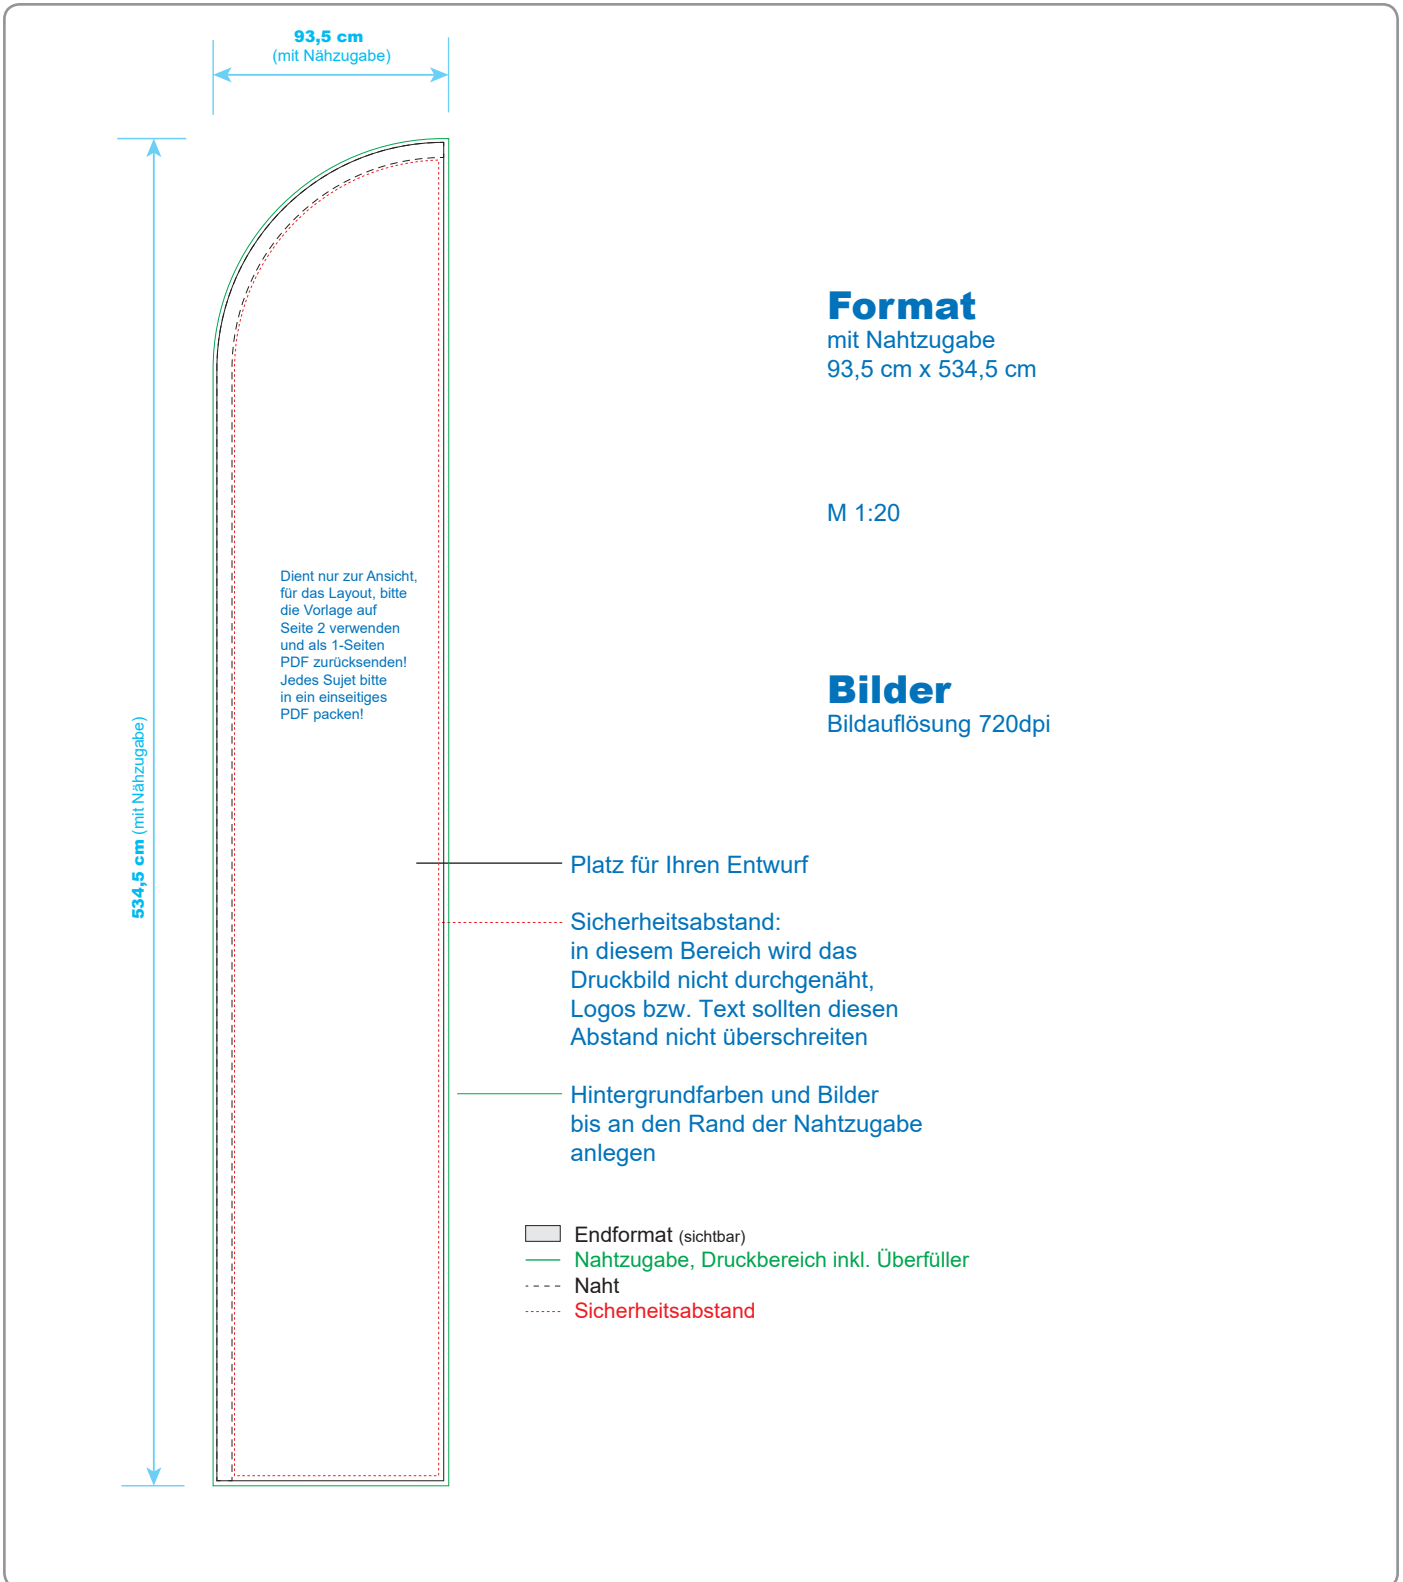

# Roffler Vintage straight L 90 x 531 cm

## ENTWURFSVORLAGE

**Achtung:**

Alle Entwurfslinien,  
Konturen und  
Informationen nach  
dem Layouten  
entfernen,  
da sie sonst  
angedruckt werden!

M 1:10

**Roffler Vintage straight L 90 x 531 cm**

- Endformat (sichtbar)
- Druckbereich inkl. Nahtzugabe und Überfüller
- Naht
- Sicherheitsabstand