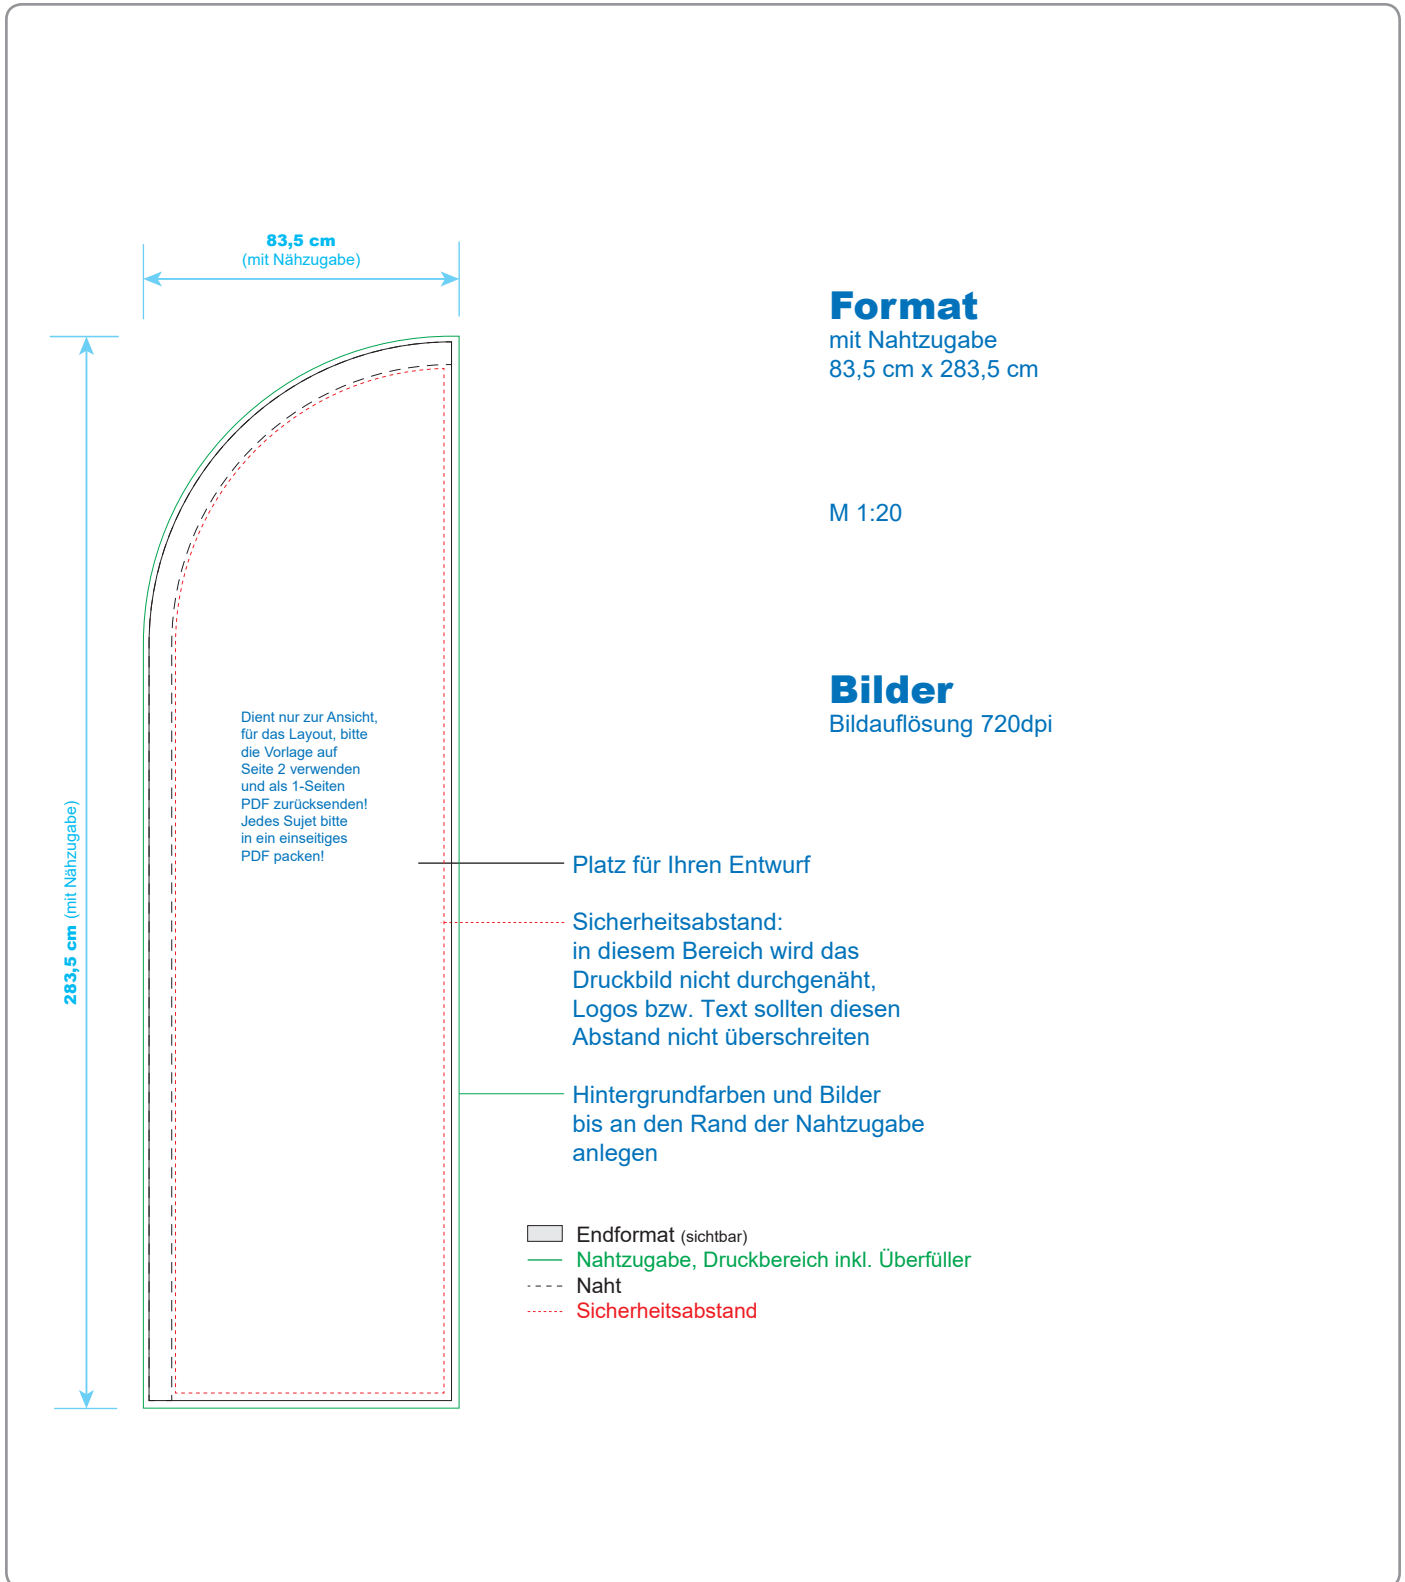

Roffler Vintage straight S 80x280 cm

ENTWURFSVORLAGE

Achtung:

Alle Entwurfslinien,
Konturen und
Informationen nach
dem Layouten
entfernen,
da sie sonst
angedruckt werden!

M 1:10

Roffler Vintage straight S 80 x 280 cm

- Endformat (sichtbar)
- Druckbereich inkl.
Nahtzugabe und
Überfüller
- Naht
- Sicherheitsabstand