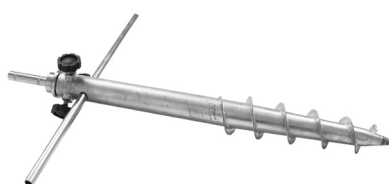

**Zubehör**

**Alu-Segelstangensystem  
Vintage/Promo**

erhältlich in S, M und L,  
passend zur Fahnengrösse inkl. Tasche.

**Bodenplatte 13,5 kg**

mit starrem Bolzen  
Tasche optional

**Erddorn**

kugelgelagerter Bolzen  
Länge: 60cm, 1.1 kg

**Bodenkreuz 6,8kg**

mit starrem Bolzen  
Tasche optional

**Erdschraube**

kugelgelagerter Bolzen  
Länge: 60cm

**Sonnenschirmständer**

befüllbar mit Sand oder Wasser

**Zubehör**

**Einschlaganker**  
zum Einschlagen ins Erdreich